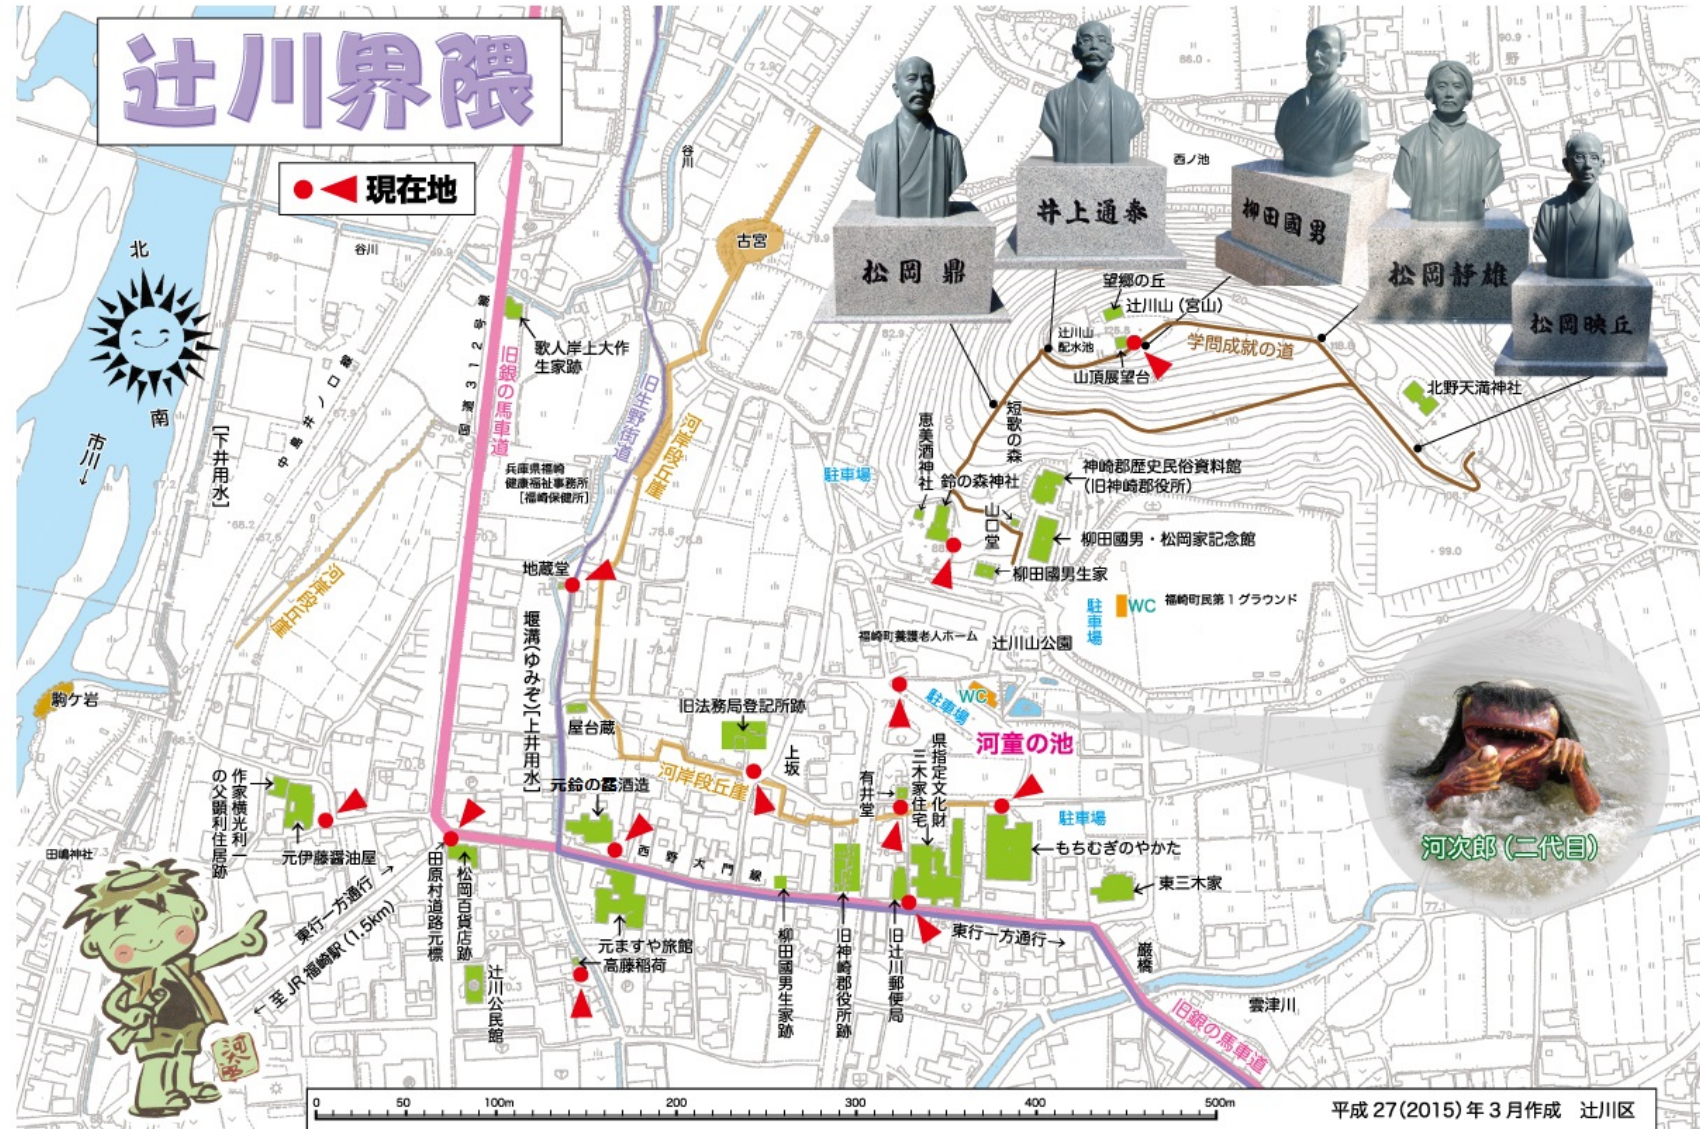

辻川界限

●◀ 現在地

平成 27(2015)年 3月 作成 辻川区